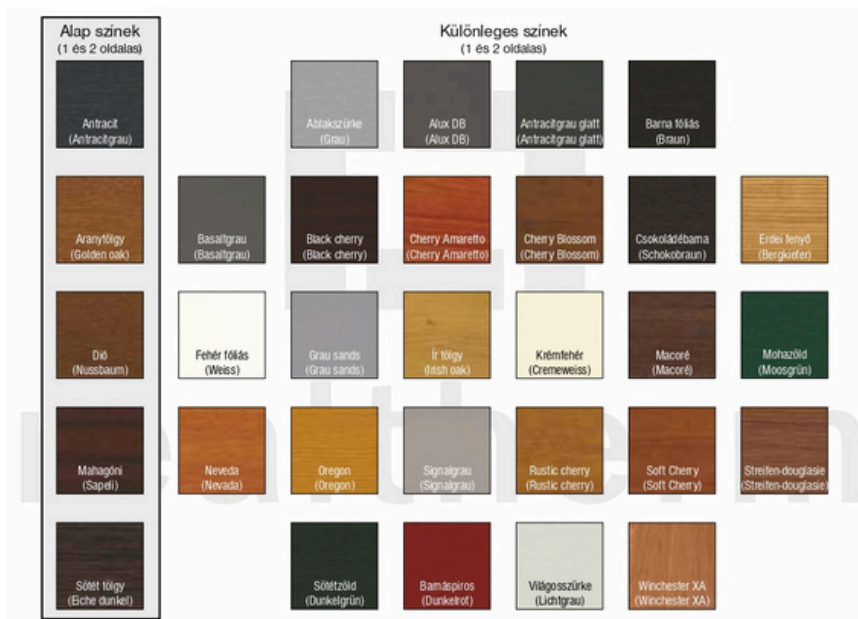

SZÍNEK

REHAU 70- EURODESIGN: